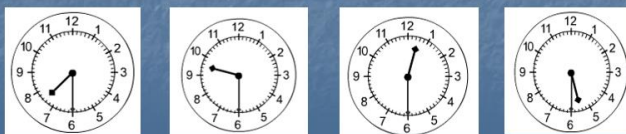

Katera ura kaže
07:00 ?

Katera ura kaže
02:00 ?

Katera ura kaže
05:00 ?

Katera ura kaže
10:00 ?

Katera ura kaže
17:00 ?

Katera ura kaže
13:00 ?

Katera ura kaže
18:00 ?

Katera ura kaže
21:00 ?

Katera ura kaže
16:00 ?

Katera ura kaže
09:30 ?

Katera ura kaže
12:30 ?

Katera ura kaže
07:30 ?

Katera ura kaže
05:30 ?

Katera ura kaže
21:30 ?

Katera ura kaže
17:30 ?

Katera ura kaže
19:30 ?

Katera ura kaže
18:30 ?

Katera ura kaže
03:30 ?

Katera ura kaže
13:30 ?

Katera ura kaže
06:30 ?

Katera ura kaže
21:30 ?

Katera ura kaže
01:30 ?

Katera ura kaže
15:30 ?

Katera ura kaže
09:30 ?