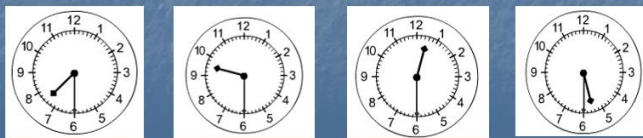

Katera ura kaže
07:00 ?

Katera ura kaže
02:00 ?

Katera ura kaže
05:00 ?

Katera ura kaže
10:00 ?

Katera ura kaže
17:00 ?

Katera ura kaže
13:00 ?

Katera ura kaže
18:00 ?

Katera ura kaže
21:00 ?

Katera ura kaže
16:00 ?

Katera ura kaže
09:30 ?

Katera ura kaže
12:30 ?

Katera ura kaže
07:30 ?

Katera ura kaže
05:30 ?

Katera ura kaže
21:30 ?

Katera ura kaže
17:30 ?

Katera ura kaže
19:30 ?

Katera ura kaže
18:30 ?

Katera ura kaže
03:30 ?

Katera ura kaže
13:30 ?

Katera ura kaže
06:30 ?

Katera ura kaže
21:30 ?

Katera ura kaže
01:30 ?

Katera ura kaže
15:30 ?

Katera ura kaže
09:30 ?