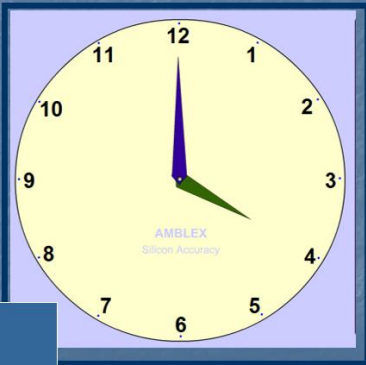

KOLIKO JE URA?

KLIKNI NA GUMB
IN
NADALJUJ.

3. RAZRED - Marija Pisk

KOLIKO JE URA?

01:00

02:00

03:00

04:00