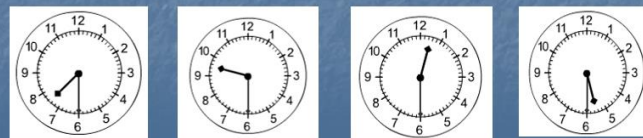

Katera ura kaže
07:00 ?

Katera ura kaže
02:00 ?

Katera ura kaže
05:00 ?

Katera ura kaže
10:00 ?

Katera ura kaže
17:00 ?

Katera ura kaže
13:00 ?

Katera ura kaže
18:00 ?

Katera ura kaže
21:00 ?

Katera ura kaže
16:00 ?

Katera ura kaže
09:30 ?

Katera ura kaže
12:30 ?

Katera ura kaže
07:30 ?

Katera ura kaže
05:30 ?

Katera ura kaže
21:30 ?

Katera ura kaže
17:30 ?

Katera ura kaže
19:30 ?

Katera ura kaže
18:30 ?

Katera ura kaže
03:30 ?

Katera ura kaže
13:30 ?

Katera ura kaže
06:30 ?

Katera ura kaže
21:30 ?

Katera ura kaže
01:30 ?

Katera ura kaže
15:30 ?

Katera ura kaže
09:30 ?