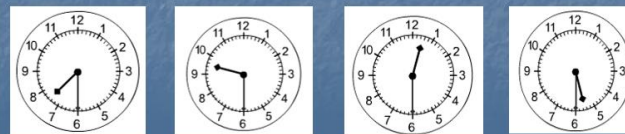

Katera ura kaže
07:00 ?

Katera ura kaže
02:00 ?

Katera ura kaže
05:00 ?

Katera ura kaže
10:00 ?

Katera ura kaže
17:00 ?

Katera ura kaže
13:00 ?

Katera ura kaže
18:00 ?

Katera ura kaže
21:00 ?

Katera ura kaže
16:00 ?

Katera ura kaže
09:30 ?

Katera ura kaže
12:30 ?

Katera ura kaže
07:30 ?

Katera ura kaže
05:30 ?

Katera ura kaže
21:30 ?

Katera ura kaže
17:30 ?

Katera ura kaže
19:30 ?

Katera ura kaže
18:30 ?

Katera ura kaže
03:30 ?

Katera ura kaže
13:30 ?

Katera ura kaže
06:30 ?

Katera ura kaže
21:30 ?

Katera ura kaže
01:30 ?

Katera ura kaže
15:30 ?

Katera ura kaže
09:30 ?