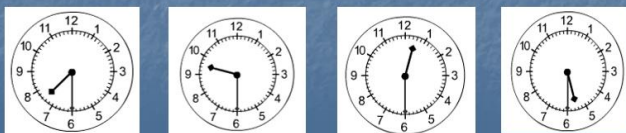

Katera ura kaže
07:00 ?

Katera ura kaže
02:00 ?

Katera ura kaže
05:00 ?

Katera ura kaže
10:00 ?

Katera ura kaže
17:00 ?

Katera ura kaže
13:00 ?

Katera ura kaže
18:00 ?

Katera ura kaže
21:00 ?

Katera ura kaže
16:00 ?

Katera ura kaže
09:30 ?

Katera ura kaže
12:30 ?

Katera ura kaže
07:30 ?

Katera ura kaže
05:30 ?

Katera ura kaže
21:30 ?

Katera ura kaže
17:30 ?

Katera ura kaže
19:30 ?