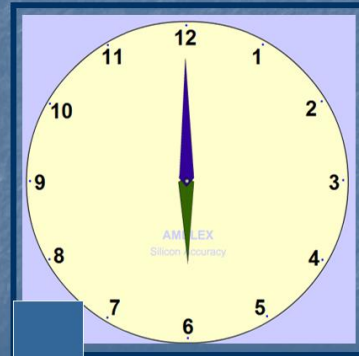

KOLIKO JE URA?

KLIKNI NA GUMB
IN
NADALJUJ.

3. RAZRED - Marija Pisk

KOLIKO JE URA?

01:00

02:00

03:00

04:00

16:00

KOLIKO JE URA?

05:00

03:00

01:00

08:00

06:00

KOLIKO JE URA?