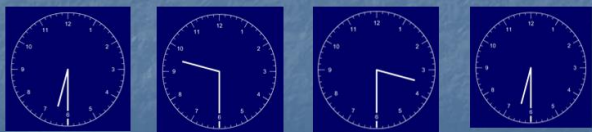

Katera ura kaže
16:00 ?

Katera ura kaže
09:30 ?

Katera ura kaže
12:30 ?

Katera ura kaže
07:30 ?

Katera ura kaže
05:30 ?

Katera ura kaže
21:30 ?

Katera ura kaže
17:30 ?

Katera ura kaže
19:30 ?

Katera ura kaže
18:30 ?

Katera ura kaže
03:30 ?

Katera ura kaže
13:30 ?

Katera ura kaže
06:30 ?

Katera ura kaže
21:30 ?

Katera ura kaže
01:30 ?

Katera ura kaže
15:30 ?

Katera ura kaže
09:30 ?