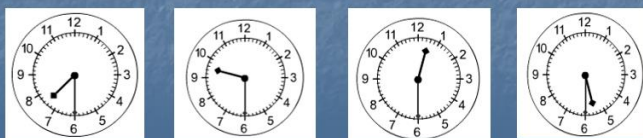

Katera ura kaže
07:00 ?

Katera ura kaže
02:00 ?

Katera ura kaže
05:00 ?

Katera ura kaže
10:00 ?

Katera ura kaže
17:00 ?

Katera ura kaže
13:00 ?

Katera ura kaže
18:00 ?

Katera ura kaže
21:00 ?

Katera ura kaže
16:00 ?

Katera ura kaže
09:30 ?

Katera ura kaže
12:30 ?

Katera ura kaže
07:30 ?

Katera ura kaže
05:30 ?

Katera ura kaže
21:30 ?

Katera ura kaže
17:30 ?

Katera ura kaže
19:30 ?

Katera ura kaže
18:30 ?

Katera ura kaže
03:30 ?

Katera ura kaže
13:30 ?

Katera ura kaže
06:30 ?

Katera ura kaže
21:30 ?

Katera ura kaže
01:30 ?

Katera ura kaže
15:30 ?

Katera ura kaže
09:30 ?